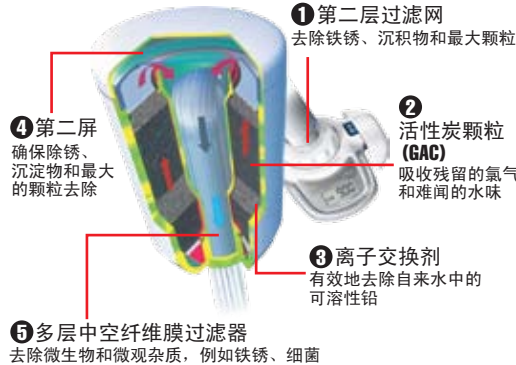

360度旋转

可以折叠的长嘴

颗粒活性炭 (GAC)
吸收难闻的水味
去除氯气气味和残留氯气

多层中空纤维膜过滤器
去除微生物和微杂质,
例如铁锈、细菌

NSF®

Faucet Mount MK204MX

- * 去除99.9%的细菌
- * 去除氯
- * 去除异味

五层过滤系统保留矿物质

Pitcher Type PT304SV
PT502SV

* 过滤容量

PT304SV : 2.1 公升
PT502SV : 1.2 公升

日历转盘

易于阅读滤芯的更换指示器

纯净和干净的水

高档活性炭可去除难闻的气味、残留的氯和其他化学物质

更快速的过滤

每公升水仅需3分钟即可通过滤筒

方便且易于存放

Shower Head RS52

* 去除秀发和有害肌肤的残留氯。

皮肤

正常皮肤

氯导致皮肤屏障破坏

头发