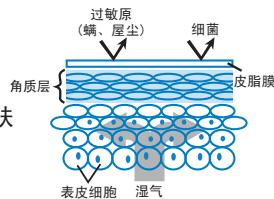

Pitcher Type PT304SV
PT502SV

* 过滤容量

PT304SV : 2.1 公升
PT502SV : 1.2 公升

日历转盘

易于阅读滤芯的更换指示器

纯净和干净的水

高档活性炭可去除难闻的气味、残留的氯和其他化学物质

更快速的过滤

每公升水仅需3分钟即可通过滤筒

方便且易于存放

Shower Head RS52

* 去除秀发和有害肌肤的残留氯。

皮肤

正常皮肤

氯导致皮肤屏障破坏

头发