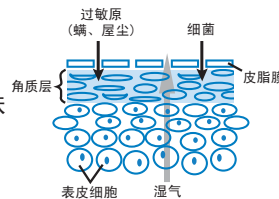

Pitcher Type PT304SV
PT502SV

* 过滤容量

PT304SV : 2.1 公升
PT502SV : 1.2 公升

日历转盘

易于阅读滤芯的更换指示器

纯净和干净的水

高档活性炭可去除难闻的气味、残留的氯和其他化学物质

更快速的过滤

每公升水仅需3分钟即可通过滤筒

方便且易于存放

Shower Head RS52

* 去除秀发和有害肌肤的残留氯。

皮肤

正常皮肤

氯导致皮肤屏障破坏

头发